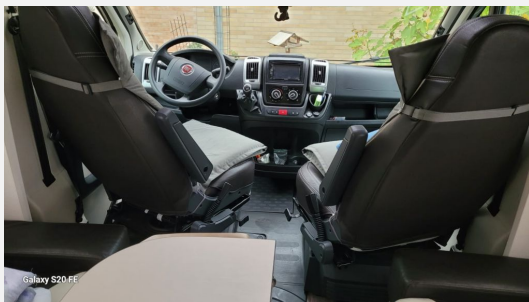

Exposé

Chausson Welcome 640 Fiat Gut gepflegt,mehrere Extra

52.000,- €

Technische Daten

Modell-/Baujahr	2018, 2018
Gasprüfung	04/2025
Leistung	110 KW / 150 PS
km Stand	46000 km
Umweltplakette	grün
Basisfahrzeug	Fiat
Getriebe	Schaltgetriebe
Anzahl Schlafplätze	4
Gesamtlänge	6987 cm
Gesamtbreite	230 cm
Höhe	2890 cm
Aufbauart	Teilintegriert
techn. zul. Gesamtmasse	3500 kg
Infrastruktur	WC Küche
Kraftstoff	Diesel
	Face-to-Face Sitzgruppe
	Hubbett

Beschreibung

- Tragbare Pauerbank vtoman
- Jamp 2200
- Elektrische Einzugsschiene für Moped

Ausstattung

- Pakete (Frosterfach klein)
- ABS, Zentralverriegelung
- Heckgarage
- AES-Kühlschrank
- Warmwasserboiler
- Bluetooth Fahrerhaus, DAB Radio

Bilder

Verkäufer