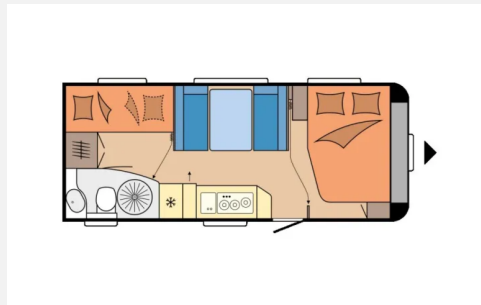

## Hobby Excellent Edition 545 KMF

37.900,- €

Fahrzeug

Grundriss

**Technische Daten**

<b>Modell-/Baujahr</b>	2024, 2025
<b>Gasprüfung</b>	02/2025
<b>Anzahl Schlafplätze</b>	6
<b>Gesamtlänge</b>	743 cm
<b>Gesamtbreite</b>	250 cm
<b>Höhe</b>	264 cm
<b>techn. zul. Gesamtmasse</b>	2000 kg
<b>Zuladung</b>	0.30035 kg
<b>Infrastruktur</b>	WC Küche
	Mittelsitzgruppe
	Doppel-/franz. Bett, Etagenbett