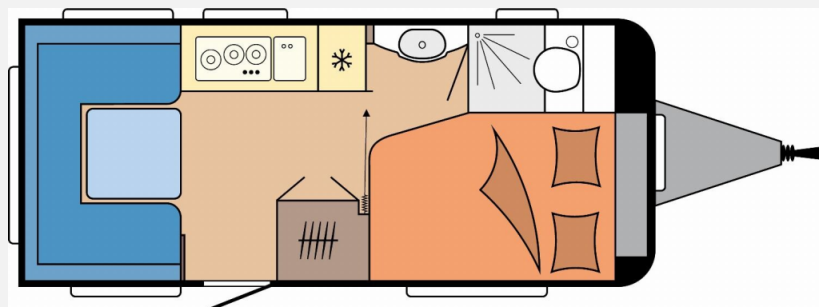

Grundriss

Technische Daten

Modell-/Baujahr	2026
verfügbar ab	17.07.2026
Anzahl der Achsen	1
Anzahl Schlafplätze	4
Gesamtlänge	664 cm
Gesamtbreite	230 cm
Höhe	264 cm
Innenhöhe	195 cm
Umlaufmaß	922 cm
Aufbaulänge	547 cm
Masse in fahrber. Zustand	1242 kg
techn. zul. Gesamtmasse	1500 kg
Zuladung	258 kg
Infrastruktur	WC
Liegeflächen	double_couch (195x138- 109)
Heizung	Truma S-3004
Kühlschrankvolumen	133 l
Gefriervolumen	12 l
Wasservorrat	25 l
Wasservorrat (ink Boiler)	30 l
Abwassertankvolumen	23 l
Polster	Zesto
Steckdosen 230V	5
Farbe	weiß
	Doppel-/franz. Bett