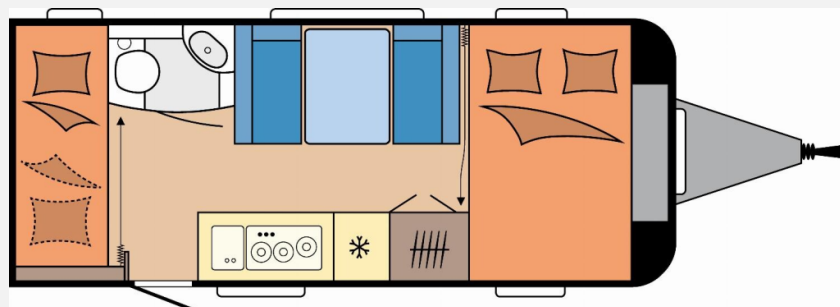

Grundriss

Technische Daten

Modell-/Baujahr	2026
verfügbar ab	15.06.2026
Anzahl der Achsen	1
Anzahl Schlafplätze	3
Gesamtlänge	690 cm
Gesamtbreite	230 cm
Höhe	264 cm
Innenhöhe	195 cm
Umlaufmaß	947 cm
Aufbaulänge	571 cm
Masse in fahrber. Zustand	1288 kg
techn. zul. Gesamtmasse	1800 kg
Zuladung	512 kg
Infrastruktur	WC
Liegeflächen	double_couch (207x128) bunk_bed (200x72/ 70)
Heizung	Truma S-3004
Kühlschrankvolumen	133 l
Gefriervolumen	12 l
Wasservorrat	25 l
Wasservorrat (ink Boiler)	30 l
Abwassertankvolumen	23 l
Polster	Zesto
Steckdosen 230V	6
Farbe	weiß
	Mittelsitzgruppe
	Doppel-/franz. Bett, Etagenbett