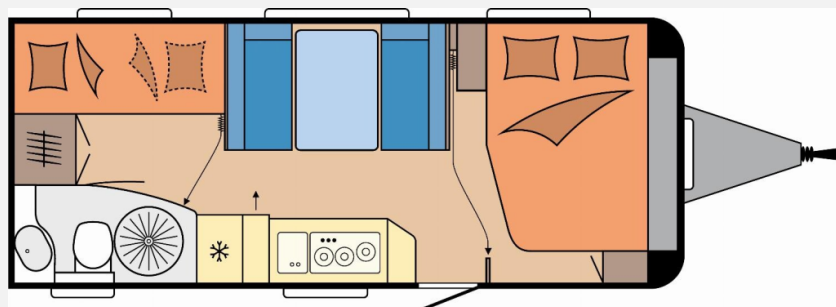

Grundriss

Technische Daten

Modell-/Baujahr	2026
verfügbar ab	15.06.2026
Anzahl der Achsen	1
Anzahl Schlafplätze	3
Gesamtlänge	744 cm
Gesamtbreite	250 cm
Höhe	265 cm
Innenhöhe	195 cm
Umlaufmaß	1003 cm
Aufbaulänge	627 cm
Masse in fahrber. Zustand	1491 kg
techn. zul. Gesamtmasse	2000 kg
Zuladung	509 kg
Infrastruktur	WC
Liegeflächen	bunk_bed (185x70) double_couch (200x138- 109)
Heizung	Truma Combi 6
Kühlschrankvolumen	133 l
Gefriervolumen	12 l
Wasservorrat	47 l
Wasservorrat (ink Boiler)	57 l
Abwassertankvolumen	23 l
Polster	Turo
Steckdosen 230V	8
Farbe	weiß
	Mittelsitzgruppe
	Etagenbett, Doppel-/franz. Bett

Beschreibung

- Auflastung mit technischer Änderung für Einachser auf 2.000 kg, inkl. Leichtmetallfelgen Silber
- Polster Turo

Irrtümer und Änderungen vorbehalten

Ausstattung

- Antischlingerkupplung
- 3-Flammkocher
- Dusche separat