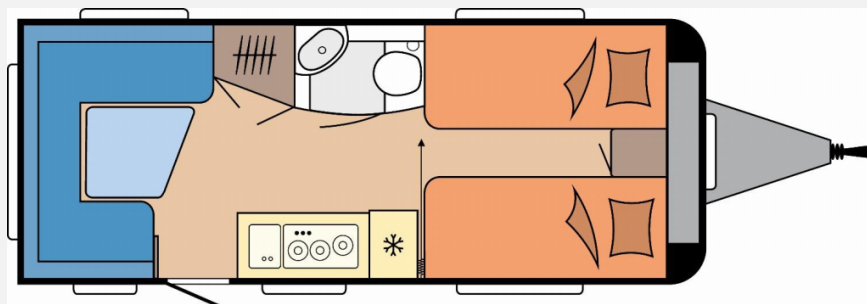

Grundriss

Technische Daten

Modell-/Baujahr	2026
verfügbar ab	15.06.2026
Anzahl der Achsen	1
Anzahl Schlafplätze	4
Gesamtlänge	714 cm
Gesamtbreite	230 cm
Höhe	264 cm
Innenhöhe	195 cm
Umlaufmaß	971 cm
Aufbaulänge	595 cm
Masse in fahrber. Zustand	1359 kg
techn. zul. Gesamtmasse	1800 kg
Zuladung	441 kg
Infrastruktur	WC
Liegeflächen	Einzelbett (193x82)
Heizung	Truma S-3004
Kühlschrankvolumen	133 l
Gefriervolumen	12 l
Wasservorrat	25 l
Wasservorrat (ink Boiler)	30 l
Abwassertankvolumen	23 l
Polster	Nyo
Steckdosen 230V	9
Farbe	weiß
	Einzelbett