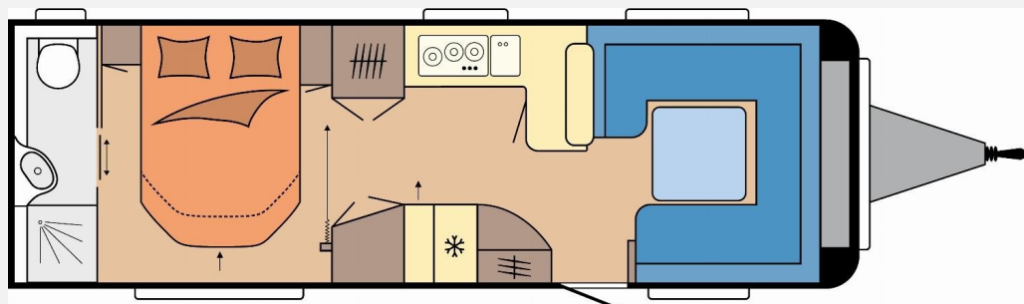

Grundriss

Technische Daten

Modell-/Baujahr	2026
verfügbar ab	15.06.2026
Anzahl der Achsen	2
Anzahl Schlafplätze	4
Gesamtlänge	904 cm
Gesamtbreite	250 cm
Höhe	264 cm
Innenhöhe	195 cm
Umlaufmaß	1164 cm
Aufbaulänge	787 cm
Masse in fahrber. Zustand	1823 kg
techn. zul. Gesamtmasse	2500 kg
Zuladung	677 kg
Infrastruktur	WC
Liegeflächen	queensbed (199x140)
Heizung	Truma Combi 6
Kühlschrankvolumen	157 l
Gefriervolumen	18 l
Wasservorrat	47 l
Wasservorrat (ink Boiler)	57 l
Abwassertankvolumen	23 l
Polster	Nilton
Steckdosen 230V	10
Farbe	weiß
	Queensbett