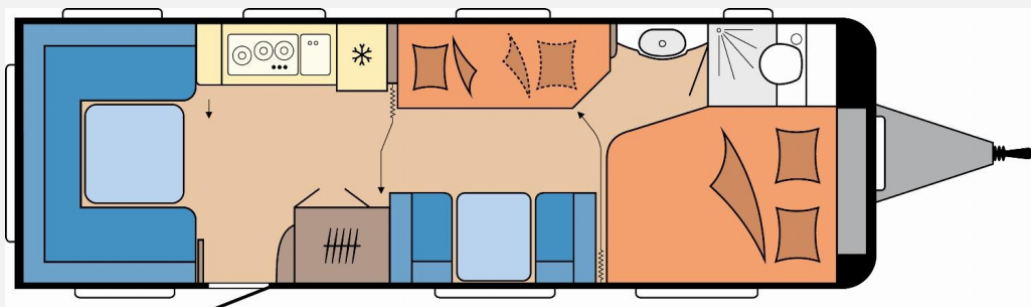

## Technische Daten

<b>Modell-/Baujahr</b>	2026
<b>verfügbar ab</b>	15.06.2026
<b>Anzahl der Achsen</b>	2
<b>Anzahl Schlafplätze</b>	5
<b>Gesamtlänge</b>	904 cm
<b>Gesamtbreite</b>	250 cm
<b>Höhe</b>	264 cm
<b>Innenhöhe</b>	195 cm
<b>Umlaufmaß</b>	1164 cm
<b>Aufbaulänge</b>	787 cm
<b>Masse in fahrber. Zustand</b>	1834 kg
<b>techn. zul. Gesamtmasse</b>	2500 kg
<b>Zuladung</b>	666 kg
<b>Infrastruktur</b>	WC
<b>Liegeflächen</b>	bunk_bed (189x70) double_couch (195x157- 128)
<b>Heizung</b>	Truma Combi 6
<b>Kühlschrankvolumen</b>	157 l
<b>Gefriervolumen</b>	18 l
<b>Wasservorrat</b>	47 l
<b>Wasservorrat (ink Boiler)</b>	57 l
<b>Abwassertankvolumen</b>	23 l
<b>Polster</b>	Nilton
<b>Steckdosen 230V</b>	9
<b>Farbe</b>	weiß
	Face-to-Face Sitzgruppe
	Etagenbett, Doppel-/franz. Bett