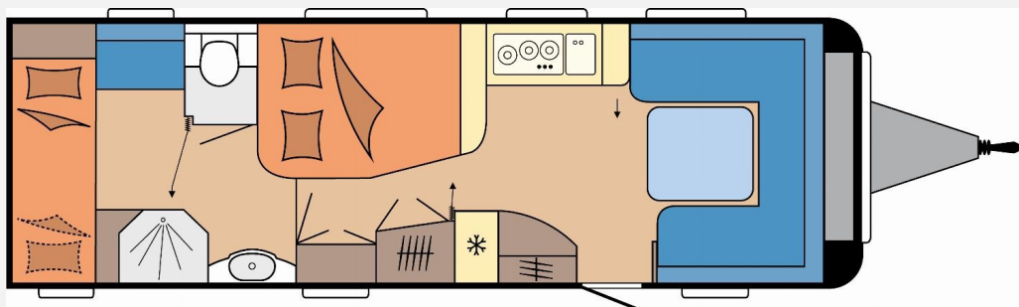

Grundriss

Technische Daten

Modell-/Baujahr	2026
verfügbar ab	16.06.2026
Anzahl der Achsen	2
Anzahl Schlafplätze	4
Gesamtlänge	904 cm
Gesamtbreite	250 cm
Höhe	264 cm
Innenhöhe	195 cm
Umlaufmaß	1164 cm
Aufbaulänge	787 cm
Masse in fahrber. Zustand	1852 kg
techn. zul. Gesamtmasse	2500 kg
Zuladung	648 kg
Infrastruktur	WC
Liegeflächen	bunk_bed (200x73/ 70) double_couch (198x135- 105)
Heizung	Truma Combi 6
Kühlschrankvolumen	157 l
Gefriervolumen	18 l
Wasservorrat	47 l
Wasservorrat (ink Boiler)	57 l
Abwassertankvolumen	23 l
Polster	Nilton
Steckdosen 230V	13
Farbe	weiß
	Etagenbett, Doppel-/franz. Bett