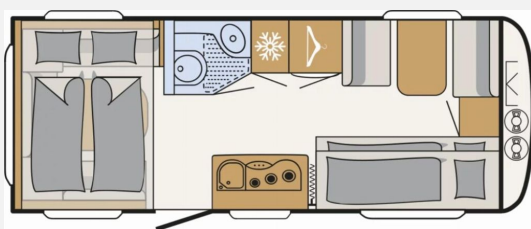

Beschreibung

- Active-Paket up 525 KR (Bereifung auf Alufelge 195 R14 C LI106, 1700 kg und 1800 kg, Auflastung 1.800 kg (inkl. Stahlrad 195 R14 C LI106), Stabilformstützen inkl. großflächige Abstützfüße, Dachhaube Heki II inkl. Baldachin beleuchtet, Fliegengittertüre, Küchenfenster, schiebbar (Änderung der Fensterform), 7-Zonen-Matratze aus klimaregulierendem Material, Warmluftanlage, Indirekte Beleuchtung, USB Steckdose für Spot-Schiene, Einbau Klimaanlage vorbereitet, Warmwasserversorgung)
- Sicherheits-Paket (ATC Trailer Control, Automatische Gasflaschenumschaltung mit Crash Sensor und Gasreglerbeheizung EisEx)
- Autark-Paket I (Batterie (95 Ah), Batterieladegerät, Zentraler 12V Hauptschalter, Spannungsanzeige, Gebläse 12V für S 3004)
- Wohnwelt Granada
- Wohnraumeingangstüre mit Fenster, einteilig
- Stauraumklappe hinten rechts 749x297mm
- Stauraumklappe vorne rechts 1675x885 mm
- City-Wasseranschluss
- Duschausstattung inkl. Duscharmatur und -vorhang
- Ausstellbares Toilettenraumfenster
- *** Bilder beispielhaft - Original kann abweichen ***

Irrtümer und Änderungen vorbehalten

Ausstattung

- Pakete (Autark-Paket)
- Antischlingerkupplung
- GFK-Dach
- WC

Irrtümer und Änderungen vorbehalten

Bilder

Verkäufer

Erwin Hymer Center Stuttgart
Herr Joel Schwarz
Mahdentalstrasse 84
71065 Sindelfingen

✉ joel.schwarz@hymerstuttgart.de