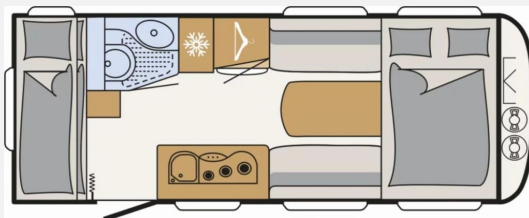

Beschreibung

- Active-Paket 480 QLK (Auflastung 1.500 kg, Radzierblenden für 14" Bereifung, Sicherheitskupplung, Stoßdämpfer, Bugfenster, Dachhaube, 700 x 500 mm, Fliegengittertüre, Stauraumklappe vorne rechts 1000x420 mm, Warmluftanlage, USB Steckdose für Spot-Schiene, Zusätzliche Beleuchtung durch LED-Spots, Großer 44 l Frischwassertank, Mobiler 22 l Abwassertank, Warmwasserversorgung, Wohnwelt Belu)
- Autark-Paket I (Batterie (95 Ah), Batterieladegerät, Zentraler 12V Hauptschalter, Spannungsanzeige, Gebläse 12V für S 3004)
- Wohnwelt Belu
- Bereifung auf Alufelge 185 R14 C LI102, bis einschl. 1600 kg
- Küchenfenster, schiebbar (Änderung der Fensterform)
- Ausstellbares Toilettenraumfenster
- Stauraumklappe vorne links 1000x420 mm
- Einbau Klimaanlage vorbereitet
- Duschausstattung inkl. Duscharmatur und -vorhang

Irrtümer und Änderungen vorbehalten

Ausstattung

- Pakete (Autark-Paket)
- WC

Irrtümer und Änderungen vorbehalten

Bilder

Verkäufer

Erwin Hymer Center Stuttgart
Herr Joel Schwarz
Mahdentalstrasse 84
71065 Sindelfingen

✉ joel.schwarz@hymerstuttgart.de