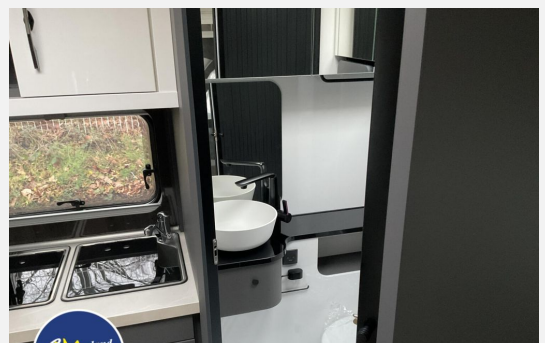

BESSER ZU BONG ALS ZU TEUER!