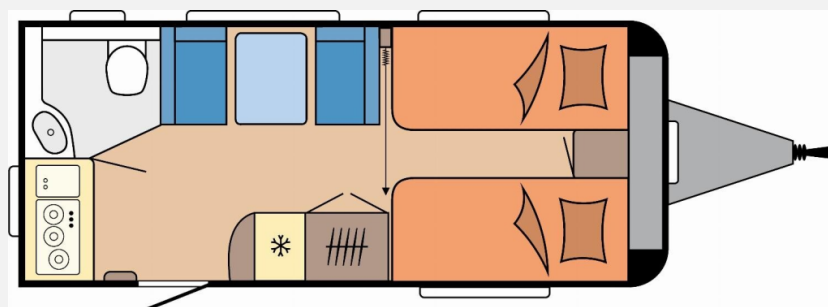

Exposé

Hobby Excellent 460 SL Modell 2026

28.980,- €

MwSt. ausweisbar

Fahrzeug

Grundriss

Technische Daten

Modell-/Baujahr	2026
Anzahl der Achsen	1
Anzahl Schlafplätze	3
Gesamtlänge	677 cm
Gesamtbreite	230 cm
Höhe	264 cm
Innenhöhe	195 cm
Umlaufmaß	934 cm
Aufbaulänge	559 cm
Masse in fahrber. Zustand	1252 kg
techn. zul. Gesamtmasse	1500 kg
Zuladung	248 kg
Infrastruktur	WC
Liegeflächen	Einzelbett (2 x 193x82)
Heizung	Truma S-3004
Kühlschrankvolumen	133 l
Wasservorrat	25 l
Wasservorrat (ink Boiler)	14 l
Abwassertankvolumen	23 l
Polster	Karosa
Steckdosen 230V	7
Farbe	weiß
	Seitensitzgruppe
	Einzelbett

Aufbau

- Dachhaube DOMETIC SEITZ, Midi-Heki 700 x 500 mm, mit Verdunkelungs- und Insektenschutzplissee im Wohnraum
- Dachhaube DOMETIC SEITZ, Mini-Heki 400 x 400 mm, mit Verdunkelungs- und Insektenschutzplissee im Schlafbereich
- Dachhaube DOMETIC SEITZ, Mini-Heki 400 x 400 mm, mit Verdunkelungs- und Insektenschutzplissee im Waschraum
- Winterbelüftung für Sitzgruppe, Stauschränke und Betten, Eingangstür einteilig, extrabreit mit Dreifachverriegelung, Fenster, Abfalleimer
- Staufächern und Insektenschutzplissee im Türrahmen, Ausführung modellabhängig, Einstiegstritt, Integrierte Vorzeltleiste
- Regenmarkisenleiste mit Wasserablauf, Bug / Heck, Radkästen, wärme gedämmt
- Radkastenblende mit Gummilippe für Windschürze, LED-Vorzeltleuchte
- Gasflaschenkasten, passend für 2 x 11-kg-Flaschen, Stauraumklappe MAXI, THETFORD mit Zentralverschluss, 1.000 x 300 mm, abschließbar