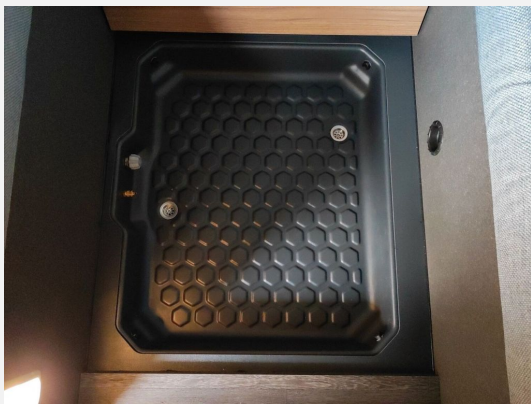

Verkäufer

Burmeister Caravan-Center Bodensee GmbH
Verkaufsteam
Holderweg 2
78351 Bodman-Ludwigshafen
✉ fahrzeuganfragen@caravan-center.de