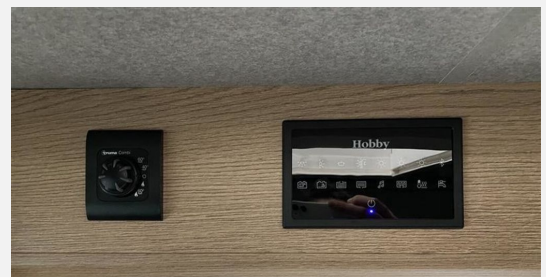

BESSER ZU BONG ALS ZU TEUER!