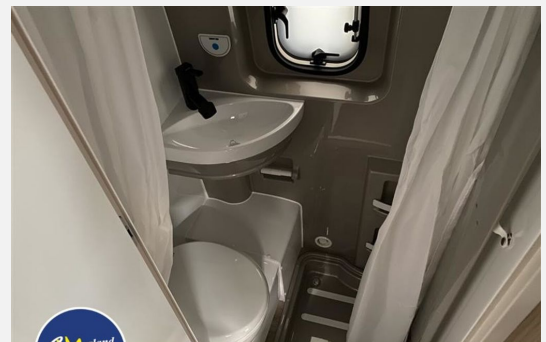

BESSER ZU BONG ALS ZU TEUER!

Wir geben Ihrer
FREIZEIT ein Zuhause!

- ✓ Über **600** Freizeitfahrzeuge ständig vor Ort
- ✓ Offizieller Handelspartner von Hobby, Fendt, Knaus, Weinsberg, Sunlight, CrossCamp und Roadfans
- ✓ Mehr als 150 Mietfahrzeuge
- ✓ 4x in NRW vertreten: Rheinbach, Wesseling, Kerpen, Essen
- ✓ Berger Zubehörshop an unseren Standorten Rheinbach, Kerpen und Wesseling
- ✓ Finanzierungen bis zu 180 Monaten - ganz ohne Anzahlung
- ✓ Faire Preise, Anzahlungnahme und Ankauf - wir zahlen zu

Ihr Vorteil! 55 Jahre Erfahrung!