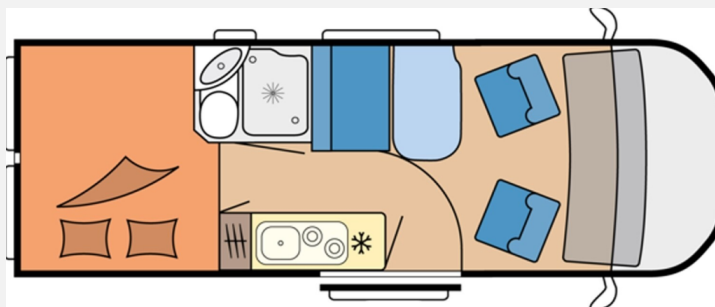

Exposé

Hobby OnTour Van 600 FT

54.740,- €

MwSt. ausweisbar

Fahrzeug

BESSER ZU BONG ALS ZU TEUER!

Grundriss