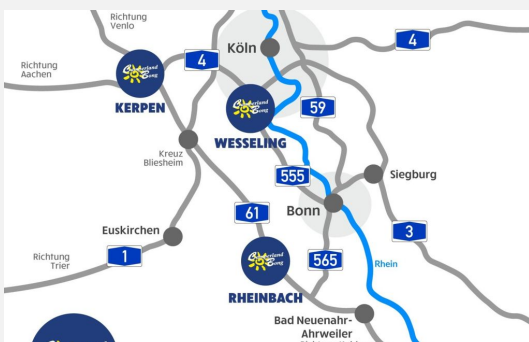

Sie finden uns **dreimal** im Rheinland!