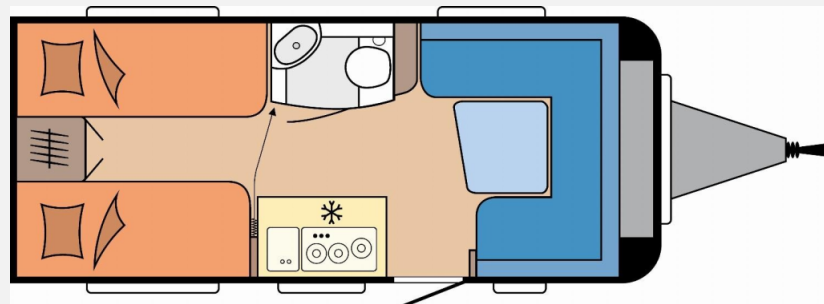

Grundriss

Technische Daten

Modell-/Baujahr	2026
verfügbar ab	15.06.2026
Anzahl der Achsen	1
Anzahl Schlafplätze	4
Gesamtlänge	677 cm
Gesamtbreite	230 cm
Höhe	264 cm
Innenhöhe	195 cm
Umlaufmaß	934 cm
Aufbaulänge	559 cm
Masse in fahrber. Zustand	1238 kg
techn. zul. Gesamtmasse	1500 kg
Zuladung	262 kg
Infrastruktur	WC
Liegeflächen	Einzelbett (205 / 190x77)
Heizung	Truma S-3004
Kühlschrankvolumen	98 l
Gefriervolumen	12 l
Wasservorrat	25 l
Wasservorrat (ink Boiler)	30 l
Abwassertankvolumen	23 l
Polster	Zesto
Steckdosen 230V	7
Farbe	weiß
	Einzelbett