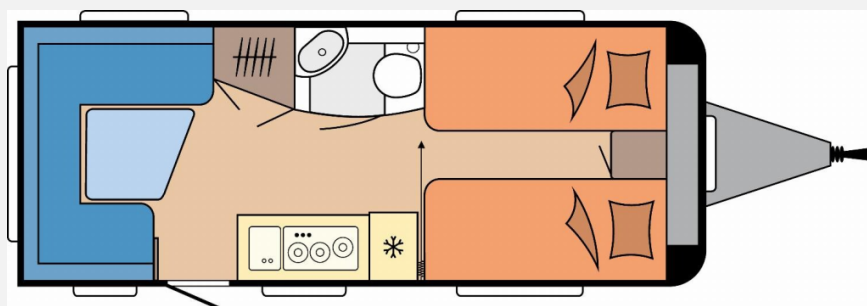

Grundriss

Technische Daten

Modell-/Baujahr	2026
verfügbar ab	14.07.2026
Anzahl der Achsen	1
Anzahl Schlafplätze	4
Gesamtlänge	714 cm
Gesamtbreite	230 cm
Höhe	264 cm
Innenhöhe	195 cm
Umlaufmaß	971 cm
Aufbaulänge	595 cm
Masse in fahrber. Zustand	1327 kg
techn. zul. Gesamtmasse	1800 kg
Zuladung	473 kg
Infrastruktur	WC
Liegeflächen	Einzelbett (193x82)
Heizung	Truma S-3004
Kühlschrankvolumen	133 l
Gefriervolumen	12 l
Wasservorrat	25 l
Wasservorrat (ink Boiler)	30 l
Abwassertankvolumen	23 l
Polster	Zesto
Steckdosen 230V	6
Farbe	weiß
	Einzelbett