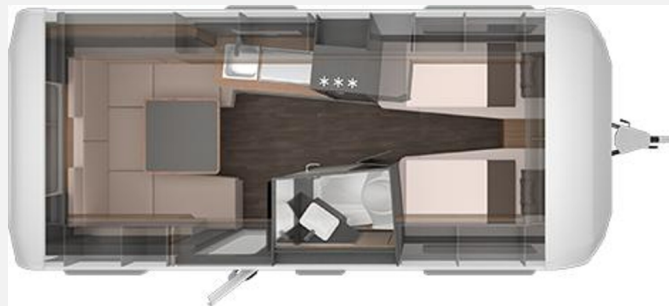

Exposé

Knaus Sport 500 EU Tageszulassung unbenutzt

24.900,- €

MwSt. ausweisbar

Fahrzeug

Grundriss

Technische Daten

Modell-/Baujahr	2024
Anzahl der Achsen	1
Anzahl Schlafplätze	4
Gesamtlänge	731 cm
Gesamtbreite	232 cm
Höhe	257 cm
Innenhöhe	196 cm
Umlaufmaß	960 cm
Aufbaulänge	595 cm
Masse in fahrber. Zustand	1239 kg
techn. zul. Gesamtmasse	1800 kg
Zuladung	561 kg
Infrastruktur	WC
Heizung	Truma
Kühlschrankvolumen	98 l
Wasservorrat	45 l
Polster	Cool Grey
Farbe	weiß
	Fahrzeug reserviert
	Einzelbett

Beschreibung

Tageszulassung unbenutzt

Sie Sparen 5.092,00

Zusätzliche Sonderausstattung in diesem Fahrzeug ab Werk:

- Ausstellfenster (Bug)
- Ausstellfenster 52 x 50 cm, mit Insektenschutz und Verdunklung (Toilettenraum)
- Plus-Paket (Seifen- und Spülmittelspender, Dachhaube (Hebe-Kipp) 96 x 65 cm, mit Insektenschutz und Verdunklung (Bug), Wasserfiltersystem "bluuwater", MediKit Gutschein, AL-KO AAA Premium Brake, Stützrad mit integrierter Stützlastanzeige, AL-KO Schwerlastkurbelstützen, Insektenschutztür)
- Leichtmetallfelgen - Monoachser
- Auflastung auf 1.800 kg* (**1.800 kg-Fahrwerk**)
- **Combi-Außensteckdose (Strom + TV)**
- **TV-Halter**
- **Rollbettfunktion für Einzelbetten**
- **Fahrzeugpapiere**