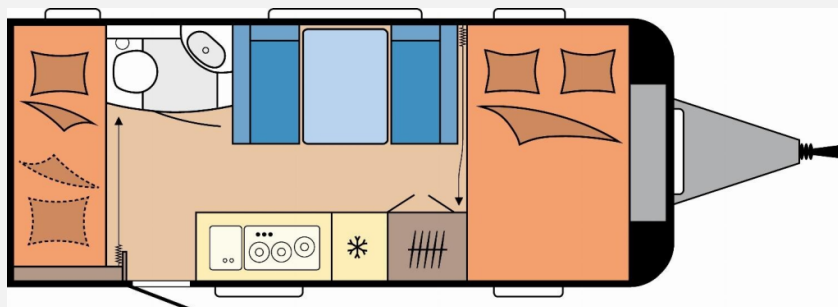

Exposé

Hobby De Luxe 490 KMF

30.797,- €

MwSt. ausweisbar

Fahrzeug

Grundriss

Technische Daten

Modell-/Baujahr	2026
Gesamtlänge	690 cm
Gesamtbreite	230 cm
Höhe	264 cm
Umlaufmaß	947 cm
Aufbaulänge	571 cm
Masse in fahrber. Zustand	1317 kg
techn. zul. Gesamtmasse	1800 kg
Zuladung	483 kg
Polster	Serie
Farbe	weiß