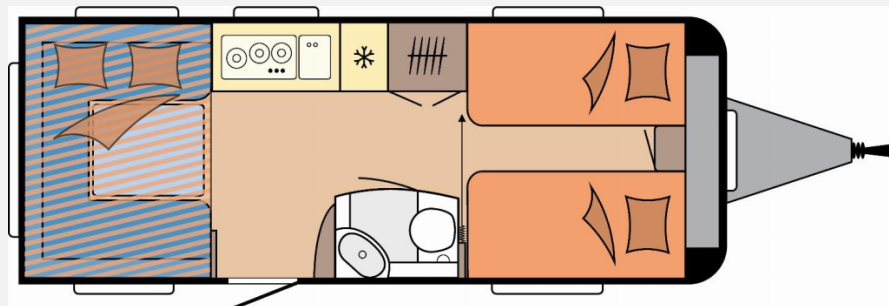

Exposé

De Luxe 515 UHL 2.000 kg,Hobby Connect,Fahrradtr

31.980,- €

MwSt. ausweisbar

Fahrzeug

Grundriss

Technische Daten

Modell-/Baujahr	2026
Anzahl der Achsen	1
Anzahl Schlafplätze	6
Gesamtlänge	754 cm
Gesamtbreite	230 cm
Höhe	265 cm
Umlaufmaß	1012 cm
Aufbaulänge	636 cm
Masse in fahrber. Zustand	1502 kg
techn. zul. Gesamtmasse	2000 kg
Zuladung	498 kg
Infrastruktur	WC
Liegeflächen	Einzelbett (2 x 193x82) Hubbett (200x129)
Heizung	Trum S-3004
Polster	Zesto
Steckdosen 230V	6
Farbe	weiß
	Einzelbett, Hubbett

Beschreibung

- Neuss Edition
- Auflastung mit technischer Änderung für Einachser auf 2.000 kg, inkl. Leichtmetallfelgen Schwarz
- Steuerung für Bordtechnik über Hobby-7 Touch-Bedienpanel und Bluetooth per App, inkl. HOBBY CONNECT
- Fahrradträger THULE, für Deichsel, 2 Fahrräder, Nutzlast 60 kg
- Fernsehgelenkhalter für Flachbildschirm (GB)
- Gas-Außensteckdose
- USB-Doppelladesteckdose
- Vorzelt-Außensteckdose, inkl. 230-V-Ausgang, SAT- / TV-Anschluss
- Wohnwelt Zesto
- Bettverbreiterung für Einzelbetten inkl. Polster