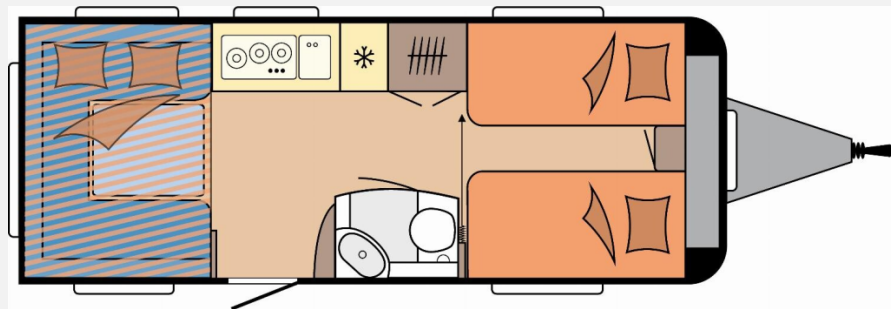

Exposé

De Luxe 515 UHL 2.000 kg,Hobby Connect,Fahrradtr

31.980,- €

MwSt. ausweisbar

Fahrzeug

Grundriss

Technische Daten

Modell-/Baujahr	2026
Anzahl der Achsen	1
Anzahl Schlafplätze	6
Gesamtlänge	754 cm
Gesamtbreite	230 cm
Höhe	265 cm
Umlaufmaß	1012 cm
Aufbaulänge	636 cm
Masse in fahrber. Zustand	1502 kg
techn. zul. Gesamtmasse	2000 kg
Zuladung	498 kg
Infrastruktur	WC
Liegeflächen	Einzelbett (2 x 193x82) Hubbett (200x129)
Heizung	Trum S-3004
Polster	Zesto
Steckdosen 230V	6
Farbe	weiß
	Einzelbett, Hubbett

Beschreibung

- Neuss Edition
- Auflastung mit technischer Änderung für Einachser auf 2.000 kg, inkl. Leichtmetallfelgen Schwarz
- Steuerung für Bordtechnik über Hobby-7 Touch-Bedienpanel und Bluetooth per App, inkl. HOBBY CONNECT
- Fahrradträger THULE, für Deichsel, 2 Fahrräder, Nutzlast 60 kg
- Fernsehgelenkhalter für Flachbildschirm (GB)
- Gas-Außensteckdose
- USB-Doppelladesteckdose
- Vorzelt-Außensteckdose, inkl. 230-V-Ausgang, SAT- / TV-Anschluss
- Wohnwelt Zesto
- Bettverbreiterung für Einzelbetten inkl. Polster