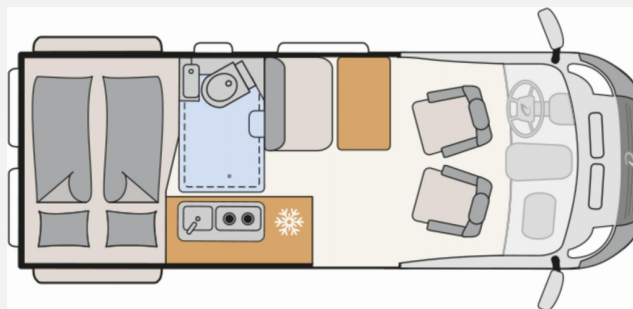

Dethleffs Globetrail Performance 600 DR VW

72.500,- €

Differenzbesteuerung gemäß §25a

Technische Daten

Modell-/Baujahr	2024
Leistung	130 KW / 177 PS
km Stand	20700 km
Schadstoffklasse/-norm	Euro 6d
Basisfahrzeug	VW Crafter
Motordetails	2,0-l-TDI SCR
Getriebe	Automatik
Anzahl Schlafplätze	2
Gesamtlänge	599 cm
Gesamtbreite	204 cm
Höhe	267 cm
Innenhöhe	189 cm
Aufbauart	Campervan
Masse in fahrber. Zustand	2966 kg
techn. zul. Gesamtmasse	3500 kg
Zuladung	534 kg
Infrastruktur	WC
Liegeflächen	double_couch (200x140)
Sitze mit Gurt	4
Radstand	364 cm
Anhängerlast (gebremst)	3000 kg
Anhängerlast (ungebremst)	750 kg
Kraftstoff	Diesel
Wasservorrat	100 l
Steckdosen 230V	4
Steckdosen 12V	1
Steckdosen USB	3
Farbe	weiß
	Doppel-/franz. Bett

Beschreibung

- LED-Hauptscheinwerfer mit LED-Tagfahrlicht
- Fahrerhaus Klimaanlage "Air Care Climatronic"
- Außenspiegel, elektrisch einstell-, beheiz- und anklappbar
- Verkehrszeichenerkennung
- Diesel-Elektroheizung Combi 6DE inkl. Truma Bedienteil CP Plus
- Winter Paket (Verbundglas-Frontscheibe in Wärmeschutzverglasung, beheizbar, Sitzheizung, links und rechts, getrennt regelbar, Beheizbare Scheibenwaschdüsen vorn und Waschwasserstandanzeige)
- PDC vorn und hinten
- Rückfahrkamera
- Automatische Gasflaschenumschaltung inkl. Crash Sensor, EisEx und Gasfilter
- Dachmarkise 3,25m Thule (Thule Omnistor 6300 Ducato Paket anthrazit)
- Büttner Solaranlage 75WP