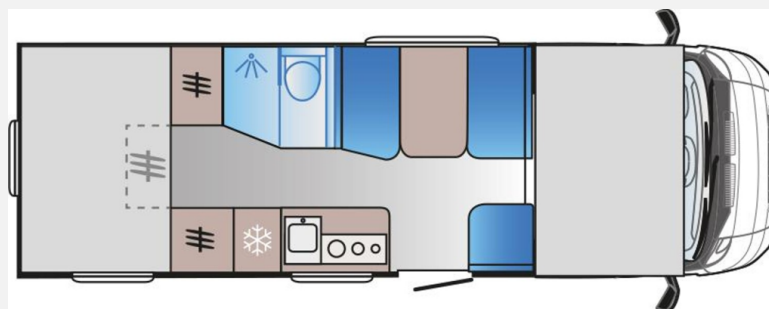

www.somacaravaning.de

Grundriss

Technische Daten

Modell-/Baujahr	2021
Anzahl der Achsen	2
Leistung	103 KW / 140 PS
km Stand	81300 km
Umweltplakette	grün
Schadstoffklasse/-norm	Euro 6
Basisfahrzeug	Citroen Jumper
Motordetails	2,2 l Blue HDi
Getriebe	Schaltgetriebe
Anzahl Schlafplätze	6
Gesamtlänge	739 cm
Gesamtbreite	232 cm
Höhe	309 cm
Aufbauart	Alkoven
Masse in fahrber. Zustand	2995 kg
techn. zul. Gesamtmasse	4150 kg
Zuladung	1155 kg
Infrastruktur	WC
Sitze mit Gurt	6
Kraftstoff	Diesel
Heizung	Truma Combi 4
Kühlschranksvolumen	140 l
Wasservorrat	90 l
Abwassertankvolumen	85 l
Batterie	100 Ah
Farbe	weiß
	Face-to-Face Sitzgruppe
	Doppel-/franz. Bett, Alkovenbett