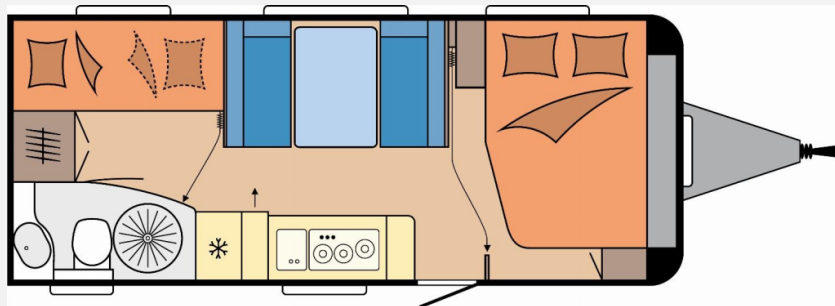

## Technische Daten

<b>Gebrauchtfahrzeug</b>	mit Garantie
<b>Modell-/Baujahr</b>	2025
<b>Anzahl der Achsen</b>	1
<b>Anzahl Schlafplätze</b>	3
<b>Gesamtlänge</b>	744 cm
<b>Gesamtbreite</b>	250 cm
<b>Höhe</b>	265 cm
<b>Innenhöhe</b>	195 cm
<b>Umlaufmaß</b>	1003 cm
<b>Aufbaulänge</b>	627 cm
<b>Masse in fahrber. Zustand</b>	1522 kg
<b>techn. zul. Gesamtmasse</b>	2000 kg
<b>Zuladung</b>	478 kg
<b>Infrastruktur</b>	WC
<b>Liegeflächen</b>	double_couch (200x138/109) bunk_bed (2 x 70 x 185)
<b>Heizung</b>	Truma Combi 6
<b>Kühlschrankvolumen</b>	133 l
<b>Wasservorrat</b>	47 l
<b>Wasservorrat (ink Boiler)</b>	57 l
<b>Abwassertankvolumen</b>	25 l
<b>Polster</b>	Serie
<b>Steckdosen 230V</b>	9
<b>Farbe</b>	weiß
	Mittelsitzgruppe
	Doppel-/franz. Bett, Etagenbett