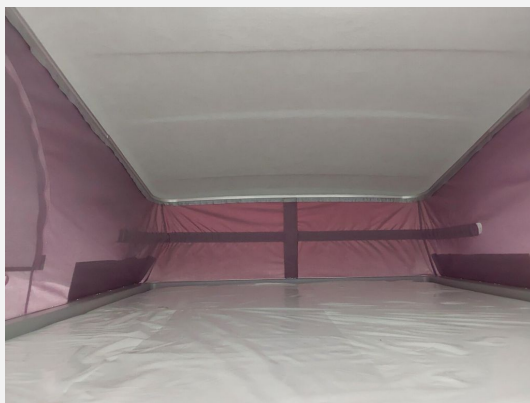

Neuss
GÖRISRIED

Johannes Schuh
j.schuh@camping-neuss.de

NEUSS GmbH
In der Lache 10 · 87657 Görisried
Tel: 08302 - 922 6883 info@camping-neuss.de
Fax: 08379 - 1369 www.camping-neuss.de

Neuss
GÖRISRIED

Herbert Hummel
h.hummel@camping-neuss.de

NEUSS GmbH
In der Lache 10 · 87657 Görisried
Tel: 08302 - 922 6883 info@camping-neuss.de
Fax: 08379 - 1369 www.camping-neuss.de