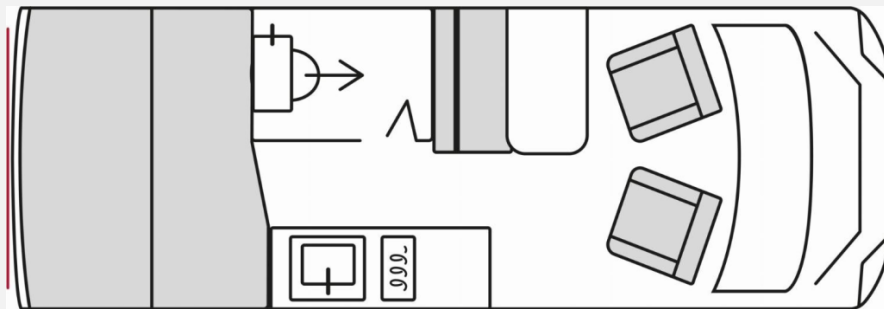

Exposé

Bürstner Papillon PC 6.0 Autom., Klappdach, full LED

74.700,- €

MwSt. ausweisbar

Fahrzeug

Grundriss

Technische Daten

Modell-/Baujahr	2026
Leistung	103 KW / 140 PS
Umweltplakette	grün
Basisfahrzeug	Citroen Jumper
Getriebe	Automatik
Antriebsart	Frontantrieb
Anzahl Schlafplätze	4
Gesamtlänge	599 cm
Gesamtbreite	208 cm
Höhe	265 cm
Innenhöhe	190 cm
Aufbauart	Campervan
Masse in fahrber. Zustand	3038 kg
techn. zul. Gesamtmasse	4250 kg
Zuladung	1212 kg
Infrastruktur	WC
Liegeflächen	double_couch (190x150/140) Aufstelldach (Doppelbett) (202x120)
Sitze mit Gurt	4
Radstand	404 cm
Anhängerlast (gebremst)	2500 kg
Anhängerlast (ungebremst)	750 kg
Kraftstoff	Diesel
Heizung	Truma Combi 6DE
Polster	Black Fabric
Farbe	rot
	Doppel-/franz. Bett, Aufstelldach (Doppelbett)