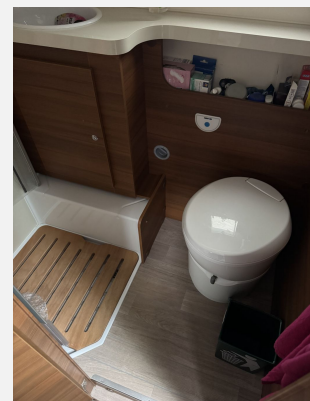

Exposé

Miller Toronto Sehr gut gepflegt

55.200,- €

Fahrzeug

Technische Daten

Modell-/Baujahr	2022, 2022
Gasprüfung	03/2026
Leistung	104 KW / 141 PS
km Stand	23000 km
Umweltplakette	grün
Basisfahrzeug	Citroën
Getriebe	Schaltgetriebe
Anzahl Schlafplätze	3
Gesamtlänge	6990 cm
Gesamtbreite	2370 cm
Höhe	2720 cm
Aufbauart	Teilintegriert
techn. zul. Gesamtmasse	3500 kg
Zuladung	480 kg
Kraftstoff	Diesel
	L-Sitzgruppe
	Einzelbett