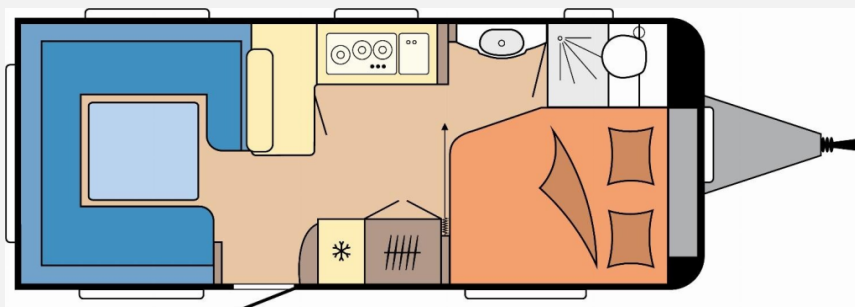

verkauf@ostseecampingpartner.de

Grundriss

Technische Daten

Modell-/Baujahr	2026
verfügbar ab	15.06.2026
Anzahl der Achsen	1
Anzahl Schlafplätze	4
Gesamtlänge	752 cm
Gesamtbreite	250 cm
Höhe	265 cm
Innenhöhe	195 cm
Umlaufmaß	1012 cm
Aufbaulänge	636 cm
Masse in fahrber. Zustand	1530 kg
techn. zul. Gesamtmasse	2000 kg
Zuladung	470 kg
Infrastruktur	WC
Liegeflächen	double_couch (195x157- 128)
Heizung	Truma Combi 6
Kühlschrankvolumen	133 l
Gefriervolumen	12 l
Wasservorrat	47 l
Wasservorrat (ink Boiler)	57 l
Abwassertankvolumen	23 l
Polster	Karosa
Steckdosen 230V	9
Farbe	weiß
	Doppel-/franz. Bett