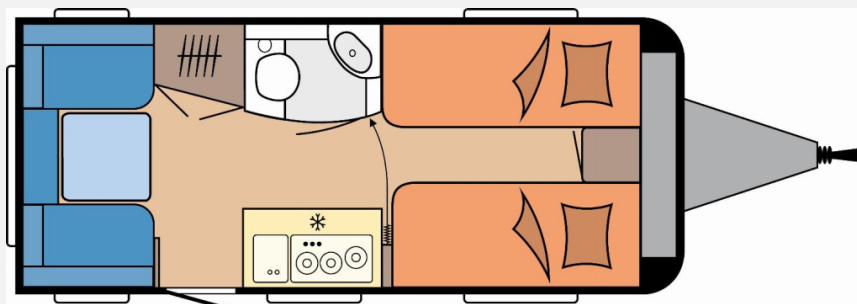

Grundriss

Technische Daten

Modell-/Baujahr	2026
verfügbar ab	15.06.2026
Anzahl der Achsen	1
Anzahl Schlafplätze	3
Gesamtlänge	662 cm
Gesamtbreite	220 cm
Höhe	264 cm
Innenhöhe	195 cm
Umlaufmaß	918 cm
Aufbaulänge	543 cm
Masse in fahrber. Zustand	1185 kg
techn. zul. Gesamtmasse	1500 kg
Zuladung	315 kg
Infrastruktur	WC
Liegeflächen	Einzelbett (197 / 187x77)
Heizung	Truma S-3004
Kühlschrankvolumen	98 l
Gefriervolumen	12 l
Wasservorrat	25 l
Wasservorrat (ink Boiler)	30 l
Abwassertankvolumen	23 l
Polster	Nero Sol
Steckdosen 230V	7
Farbe	weiß
	Face-to-Face Sitzgruppe
	Einzelbett