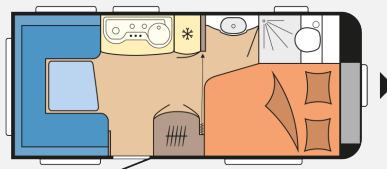

Exposé

Hobby De Luxe 460 UFe Edition 1500 kg / Mover

22.500,- €

Differenzbesteuerung gemäß §25a

Fahrzeug

Grundriss

Technische Daten

Modell-/Baujahr	2019, 2019
Anzahl der Achsen	1
Anzahl Schlafplätze	4
Gesamtlänge	662 cm
Gesamtbreite	230 cm
Höhe	261 cm
Innenhöhe	195 cm
Umlaufmaß	922 cm
Aufbaulänge	544 cm
techn. zul. Gesamtmasse	1500 kg
Liegeflächen	Bug (196 × 139/110) Heck (204 × 137/130)
Heizung	Gasheizung
	TÜV neu
	Rundsitzgruppe
	Doppel-/franz. Bett