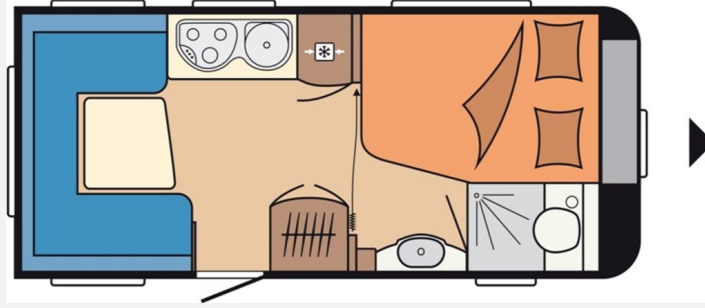

Exposé

Hobby Excellent 460 UFe

11.490,- €

Differenzbesteuerung gemäß §25a

Fahrzeug

Grundriss

Technische Daten

Gebrauchtfahrzeug	mit Garantie
Modell-/Baujahr	2010
Anzahl der Achsen	1
Anzahl Schlafplätze	2
Gesamtlänge	660 cm
Gesamtbreite	230 cm
Höhe	253 cm
Umlaufmaß	914 cm
Aufbaulänge	540 cm
techn. zul. Gesamtmasse	1350 kg
Zuladung	180 kg
Infrastruktur	WC
Heizung	Truma S 3002
Farbe	weiß
	Doppel-/franz. Bett