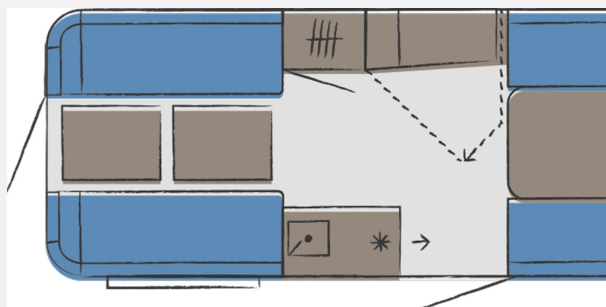

Exposé

Hobby Beachy 420+

19.490,- €

MwSt. ausweisbar

Fahrzeug

Grundriss

Technische Daten

Modell-/Baujahr	2026
Anzahl der Achsen	1
Anzahl Schlafplätze	2
Gesamtlänge	569 cm
Gesamtbreite	217 cm
Höhe	266 cm
Aufbaulänge	426 cm
Masse in fahrber. Zustand	850 kg
techn. zul. Gesamtmasse	1200 kg
Zuladung	350 kg
Infrastruktur	WC
Polster	Beachy
Farbe	weiß

Beschreibung

- Auflastung ohne technische Änderung auf 1.200 kg
- Wohnwelt Beachy

Irrtümer und Änderungen vorbehalten

Ausstattung

Irrtümer und Änderungen vorbehalten

Bilder

Verkäufer

Neuss GmbH
Herr Hans-Peter Neuss
Thanners 7
87509 Immenstadt