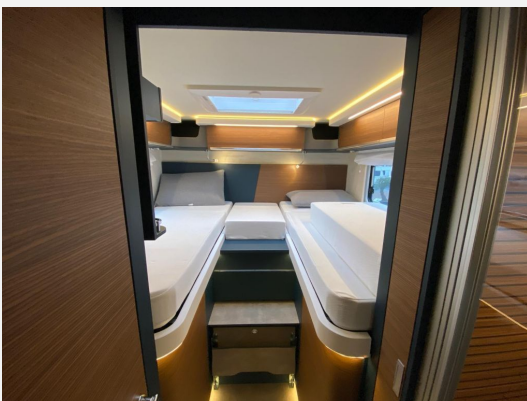

- Scheckheft gepflegt