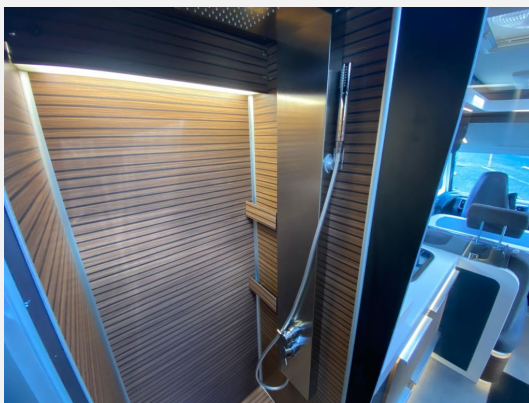

Verkäufer

Campingwelt A30 GmbH
Herr Jens Niedick
Röntgenstrasse 25
48432 Rheine

✉ jens.niedick@campingwelt-a30.de