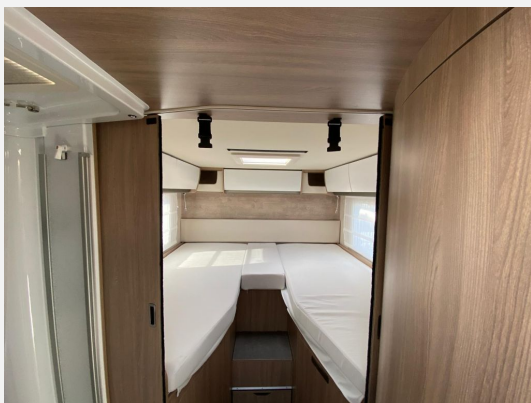

Verkäufer

Campingwelt A30 GmbH
Herr Jens Niedick
Röntgenstrasse 25
48432 Rheine

✉ jens.niedick@campingwelt-a30.de