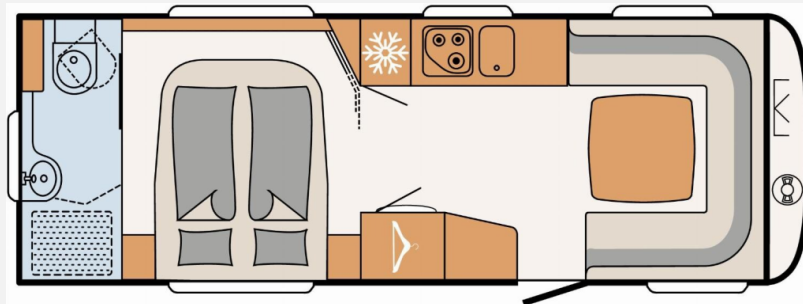

Exposé

Dethleffs Nomad 650 RQT

34.999,- €

Differenzbesteuerung gemäß §25a

Fahrzeug

Grundriss

Technische Daten

Modell-/Baujahr	2021
Anzahl Schlafplätze	4
Gesamtlänge	872 cm
Gesamtbreite	250 cm
Höhe	265 cm
Umlaufmaß	1135 cm
Aufbaulänge	735 cm
techn. zul. Gesamtmasse	2500 kg
Zuladung	265 kg
Infrastruktur	WC
Heizung	Alde Warmwasserheizung
Polster	Beige Kunstleder
Farbe	weiß
	TÜV neu, Gasprüfung neu, Dichtigkeitsprüfung neu
	Doppel-/franz. Bett

Beschreibung

- Grossflächige Abstuetzfuesse, 4 St. ("Big Feet")
- 7-Zonen-Doppelbettmatratze aus klimaregulierendem Material mit Watergel-Auflage und Verbreiterung
- Aussenblech in Glattblech weiss
- Dachhaube Heki II inkl. Baldachin beleuchtet (anstelle serienmaessiges Midi-Heki bei Camper + Nomad)
- Dusch-Paket mit separater Dusche (Raumbad)
- Eckkopfstuetzen fuer Rundsitzgruppe (2 Stueck)
- Elektrik-Autark Ausstattung
- Gewichtserhoehung 2500 kg
- Multifunktions-Aussenanschluss 12V, 220V, TV und SAT
- Rahmenfenster (nicht moeglich fuer Bug- und Heckfenster) (Standardform)
- Sicherheits-Gasdruckregler DuoControl mit Crash Sensor und Gasreglerheizung EisEx
- Vorbereitung fuer Flachbildschirm (Antennenkabel und TV-Halter)
- Winterkomfort-Paket SNOW PLUS (ALDE) mit Fußbodenheizung
- Fernseher
- Mover XT 4 mit neuer Batterie vom Kunden ersetzt
- Luftzelt
- und vieles Mehr