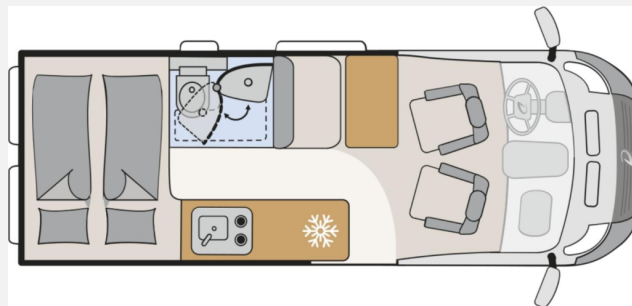

Exposé

Dethleffs Globetrail 600 DS Fiat

81.673,- €

Differenzbesteuerung gemäß §25a

Fahrzeug

Grundriss

Technische Daten

Modell-/Baujahr	2027
verfügbar ab	05.10.2026
Leistung	103 KW / 140 PS
Umweltplakette	grün
Basisfahrzeug	Fiat Ducato
Motordetails	Multijet 3
Getriebe	Automatik
Antriebsart	Frontantrieb
Anzahl Schlafplätze	4
Gesamtlänge	599 cm
Gesamtbreite	205 cm
Höhe	265 cm
Aufbauart	Campervan
Masse in fahrber. Zustand	3116 kg
techn. zul. Gesamtmasse	3499 kg
Zuladung	383 kg
Sitze mit Gurt	4
Anhängerlast (gebremst)	2500 kg
Anhängerlast (ungebremst)	750 kg
Kraftstoff	Diesel
Heizung	Truma Combi 6DE
Polster	Camino
Farbe	grau
	Seitensitzgruppe
	Doppel-/franz. Bett, Aufstelldach (Doppelbett)

Beschreibung

- 95 Jahre Paket (600 DK / DS / DR) (Pack Easy Driving Plus (New Pack Safety, Stoßfänger in Wagenfarbe, Skid Plate Schwarz, Nebelscheinwerfer, Adaptiver Tempomat ACC), Pack Vision Level 2 (Seitenspiegel anklappbar, Parksensoren hinten, Totwinkelassistent), Automatische Klimaanlage, Digitale Rückfahrkamera, Digitales Cockpit, Radio Navigation mit 10 Zoll Display, Wireless Phone Charger, Außenbeklebung Full, Vorzeltleuchte, Indirekte Beleuchtung, LED-Lichtröhre in der Küche, Vorbereitung Solarmodule, Truma Bedienteil CP Plus, 230-V-Steckdose im Oberschrank Bug links (Sitzgruppe), 12-V-Steckdose im Heckbereich links unten, Zusätzliche Doppel-USB-Steckdose im Bug links, Drehplatte für Tischerweiterung, Fenster mit Fliegenschutz und Verdunklungsrollo im Heck links, Markise 3,75 m (600))
- Fiat Ducato MultiJet 140 Maxi (2,2 l / 140 PS / 103 kW) - 3.500 kg Automatikgetriebe
- Expedition Grau
- Aufstelldach schwarz, vorne komplett zu öffnen inkl. elektrischem Schließassistenten, Fliegengitter, Schwanenhalsleuchte und USB-Steckdose, mit hochwertiger Matratze
- Diesel-Elektroheizung Combi 6DE inkl. Truma Bedienteil CP Plus
- Automatische Gasflaschenumschaltung inkl. Crash Sensor, EisEx