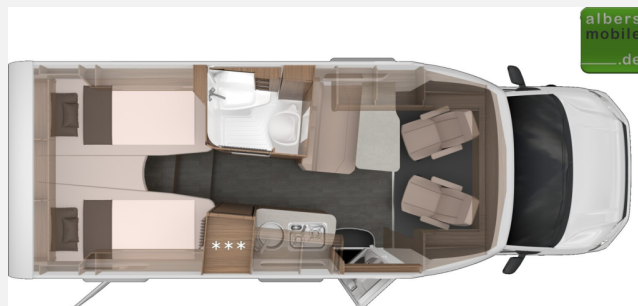

Exposé

Knaus Van TI 640 MEG VANSATION ACC LED SatTV
Fahrradt.

75.990,- €

MwSt. ausweisbar

Fahrzeug

Grundriss

Technische Daten

Modell-/Baujahr	2024
Leistung	130 KW / 177 PS
km Stand	20000 km
Umweltplakette	grün
Schadstoffklasse/-norm	Euro 6d
Basisfahrzeug	VW Crafter
Getriebe	Automatik
Anzahl Schlafplätze	2
Gesamtlänge	689 cm
Gesamtbreite	220 cm
Höhe	282 cm
Innenhöhe	196 cm
Aufbauart	Teilintegriert
techn. zul. Gesamtmasse	4000 kg
Infrastruktur	WC
Liegeflächen	Einzelbett (201x85; 201 x 77)
Sitze mit Gurt	4
Kraftstoff	Diesel
Heizung	Heizung TRUMA Combi 6
Kühlschrankvolumen	142 l
Wasservorrat	95 l
Abwassertankvolumen	95 l
Polster	Active Rock
Farbe	grau
	Seitensitzgruppe
	Einzelbett

Das Reisemobil verfügt über folgende TOP-Ausstattung:

- VW Crafter mit 177 PS
- 8-Gang-Automatikgetriebe
- Ausstellfenster 70 x 40 cm links am Heck
- Rahmenfenster Seitz S7
- Aufbau tür: Knaus Exklusiv
- Werksauflastung von 3.500 kg auf 4.000 kg - Wiederabgelastet auf 3.500 kg
- Panoramadachfenster 130 x 45 cm (Bug)
- Polster: Active Rock
- ISOFIX-System (1 Kindersitz)
- Fahrradträger Thule Lift V16 - absenkbar (inkludiert im Kaufpreis - wird durch uns zusätzlich montiert)