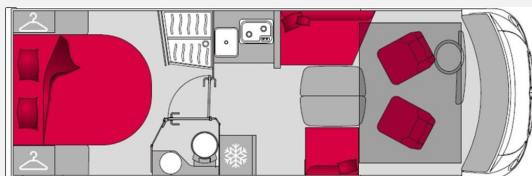

- Komfortpaket (Beleuchtung, Schienen, 230-V-Steckdose, Kalt-/Warmwasserdusche im Stauraum, Unterbodenschublade, Markise, Gitterrost in der Dusche, Abfallbehälter, Handtuchhalter, Beleuchtung im Kleiderschrank)
- Fahrgestell Heavy 4,4 T auf Fiat-Fahrgestell
- Motorisierung 2,2 L - 180 PS - Automatikgetriebe -
- Paket 9-Zoll (Autoradio 9 Zoll Pioneer, GPS, DAB , AppleCar/Android Auto, Rückfahrkamera, Lautsprecher in Fahrerhaus und Wohnraum)
- 90 L Dieseltank
- Combi D6E Truma Dieselheizung
- Felgen Paket (16-Zoll-Leichtmetallfelgen, Lenkrad mit Kunstlederbezug, Lüftung mit grauer Aluminiumverkleidung)
- Sie haben noch Wünsche, teilen Sie es uns gern mit!

Irrtümer, Vorverkauf und Eingabefehler vorbehalten .

Trotz sorgfältiger Überprüfung aller Details in unserem Angebot kann es vorkommen, dass sich Fehler einschleichen. Herstellerangaben wie Höhen, Längen, Breiten und Gewichte können sich durch Zusatzausstattungen und Anbauten verändern. Daher möchten wir darauf hinweisen, dass sich alle Angaben ohne Gewähr verstehen, sowie keine zugesicherten Eigenschaften und Rechtsanspruch darstellen.

Ausstattung

- Pakete (Seperate Dusche)
- Lederlenkrad, Allwetterreifen, Servolenkung, Tempomat, Multifunktionslenkrad, Zentralverriegelung
- GFK-Dach, Heckgarage, Markise
- WC, Außendusche
- Radio, DAB Radio, Android Auto, Apple CarPlay, Rückfahrkamera

Bilder

Verkäufer

Radeberger Reisemobile GmbH & Co.KG
Herr Lars Kiszczak
Radeberger Str. 34a
01454 Wachau/Feldschlößchen

✉ lars.kiszczak@radeberger-reisemobile.de