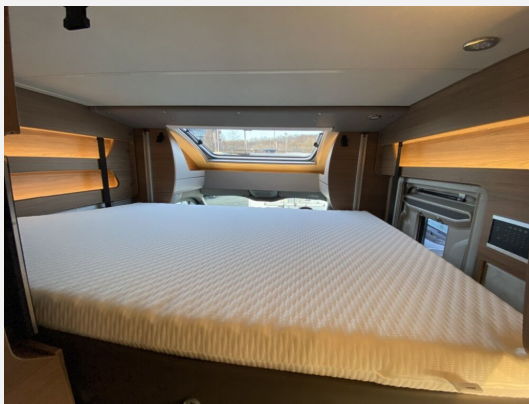

VEREGGE & WELZ

Gewerbepark 14 | 49143 Bissendorf / Osnabrück
Telefon 05402 / 92 99-0 | www.veregge-welz.de

Verkäufer

Veregge & Welz GmbH
Verkaufs - Team
Gewerbepark 14
49143 Bissendorf

✉ verkauf@veregge-welz.de