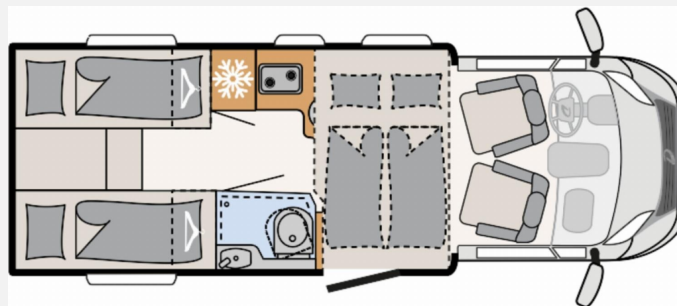

www.somacaravaning.de

Grundriss

Technische Daten

Modell-/Baujahr	2024
Anzahl der Achsen	2
Leistung	103 KW / 140 PS
Umweltplakette	grün
Schadstoffklasse/-norm	Euro 6
Basisfahrzeug	Fiat Ducato
Motordetails	2,2 l
Getriebe	Schaltgetriebe
Antriebsart	Frontantrieb
Anzahl Schlafplätze	3
Gesamtlänge	695 cm
Gesamtbreite	233 cm
Höhe	294 cm
Aufbauart	Teilintegriert
Masse in fahrber. Zustand	2870 kg
techn. zul. Gesamtmasse	3499 kg
Zuladung	629 kg
Infrastruktur	WC
Liegeflächen	Einzelbett (198x80+ 200x80) Hubbett (210x105- 70)
Sitze mit Gurt	4
Kraftstoff	Diesel
Heizung	Gas Warmluftheizung 6 kW mit Warmwasserboiler
Farbe	weiß
	Mittelsitzgruppe
	Einzelbett, Hubbett

Beschreibung

- ID-Nr.: 100653
- NEUFAHRZEUG MIT EINZELBETTEN, MITTELSITZGRUPPE UND HUBBETT!
- ANZAHL DER ERLAUBTEN PERSONEN INKL. FAHRER: 4
- Neben einer umfangreichen Serienausstattung verfügt das Fahrzeug über folgende Sonderausstattung:
- Fiat Ducato 2,2 l / 103 kW / 140 PS / Euro 6d-final - Schaltgetriebe
- Paket X (Rückfahrkamera (Einfachkamera), Cassettenmarkise Omnistor 4.0 m (manuell))
- Isofix Kindersitzbefestigung
- Abwassertank isoliert
- Schalter für Wasserpumpe
- elektr. Hubbett
- Fahrradhalter für 3 Fahrräder (Heckmontage)
- Alufelgen
- FINANZIERUNG mit langer Laufzeit und kleinen Raten ohne Anzahlung möglich! Inzahlungnahme Ihres Gebrauchtfahrzeuges (Wohnwagen / Reisemobil/ ggf. auch PKW oder Motorrad) möglich!
- AUSSTELLUNGSFAHRZEUG! Trotz aller Mühe und Sorgfalt sind Fehler in dieser spezifischen Fahrzeugbeschreibung nicht ausgeschlossen. Die Beschreibung dient lediglich der allgemeinen Identifizierung des Wagens und stellt keinen Vertragsbestandteil im rechtlichen Sinne dar. Ausschlaggebend sind einzig und allein die Vereinbarungen im Kaufvertrag. Den genauen Ausstattungsumfang erhalten Sie von Ihrem Verkaufsberater vor Ort!
- SCHAUTAG: Samstags und Sonntags 11-16 Uhr! (Innenbesichtigung der Fahrzeuge möglich) -Sonntags: keine Beratung / kein Verkauf-