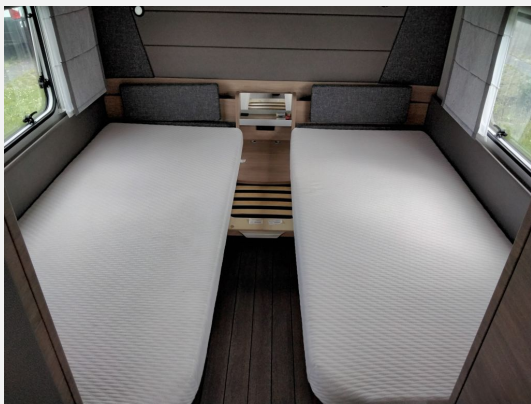

Verkäufer

Freizeit KG Bielefeld
Freizeit KG Bielefeld
Herforder Str. 630 - 634
33729 Bielefeld

✉ bielefeld@freizeit-kg.de