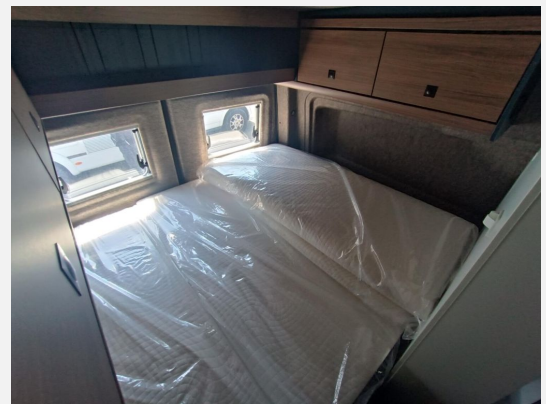

Verkäufer

Wohnmobile United
Frau Bianca Seebald
Rudolf-Braas-Str. 3-5
61381 Friedrichsdorf

✉ info@wohnmobileunited.de