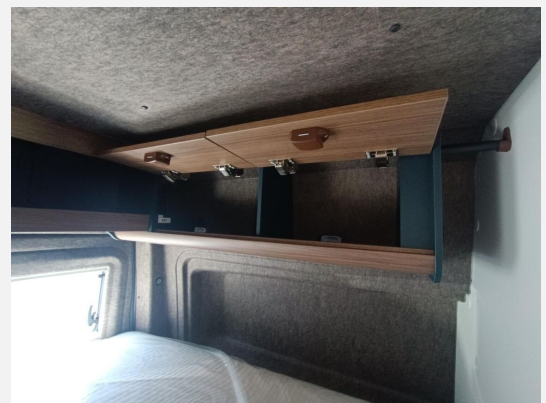

Verkäufer

Wohnmobile United
Frau Bianca Seebald
Rudolf-Braas-Str. 3-5
61381 Friedrichsdorf

✉ info@wohnmobileunited.de