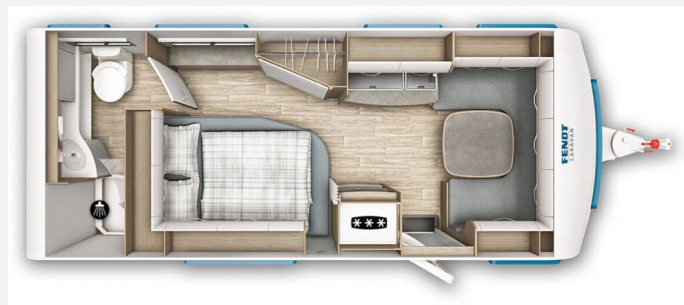

Exposé

Fendt Bianco Activ 550 SD

33.890,- €

Differenzbesteuerung gemäß §25a

Fahrzeug

Grundriss

Technische Daten

Modell-/Baujahr	2023
Anzahl Schlafplätze	4
Gesamtlänge	772 cm
Gesamtbreite	232 cm
Höhe	266 cm
Umlaufmaß	1030 cm
Aufbaulänge	657 cm
techn. zul. Gesamtmasse	2000 kg
Zuladung	245 kg
Infrastruktur	WC
Polster	Alicante
Farbe	weiß
	Doppel-/franz. Bett

Beschreibung

- Gewichtserhöhung 2.000kg mit Alufelgen
- Truma Mover Smart A mit Powerset
- Fussbodenerwärmung
- Dachklimaanlage Truma Aventa Comfort
- Thule Aufdachmarkise
- Fliegengittertüre
- Komfortschaummatratze
- Kühlschrankventilator 12V
- AL-KO Big-Foot
- City-Wasseranschluß mit 45ltr. Tank
- TV-Halterung Sky
- Wohnraumteppich