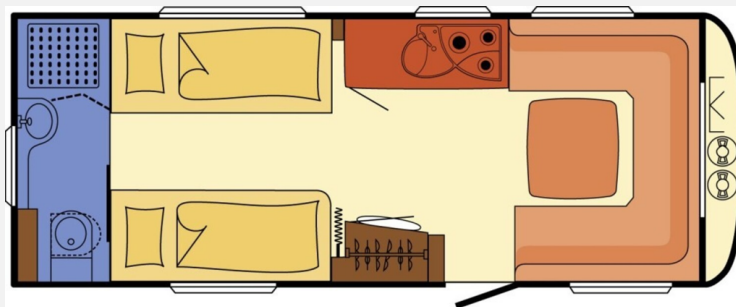

Exposé

Dethleffs Beduin VIP 560 RET

18.490,- €

Differenzbesteuerung gemäß §25a

Fahrzeug

Grundriss

Technische Daten

Gebrauchtfahrzeug	mit Garantie
Modell-/Baujahr	2012
Anzahl der Achsen	1
Anzahl Schlafplätze	2
Gesamtlänge	818 cm
Gesamtbreite	250 cm
Höhe	265 cm
Umlaufmaß	989 cm
Masse in fahrber. Zustand	1900 kg
techn. zul. Gesamtmasse	1900 kg
Heizung	Alde
Farbe	weiß
	Einzelbett