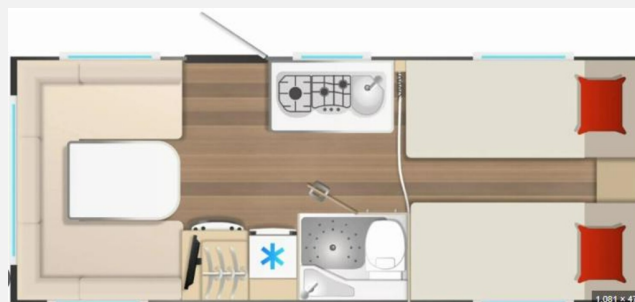

Exposé

Fendt Topas 510 TG

11.890,- €

Differenzbesteuerung gemäß §25a

Fahrzeug

Grundriss

Technische Daten

Modell-/Baujahr	2006
Anzahl Schlafplätze	4
Gesamtlänge	656 cm
Gesamtbreite	230 cm
Höhe	258 cm
techn. zul. Gesamtmasse	1600 kg
Farbe	weiß
	Hagelschaden
	Einzelbett

Beschreibung

- Mover Alko Mammut
- Sackmarkise
- Deichsel Fahrradträger
- Rollbettfunktion
- Alufelgen
- Rundsitzgruppe
- Mikrowelle
- Kühlschrank
- 3-Flamm Kocher

Ausstattung

- elektr. Rangierhilfe
- Fahrradträger für 2 Räder
- Mikrowelle