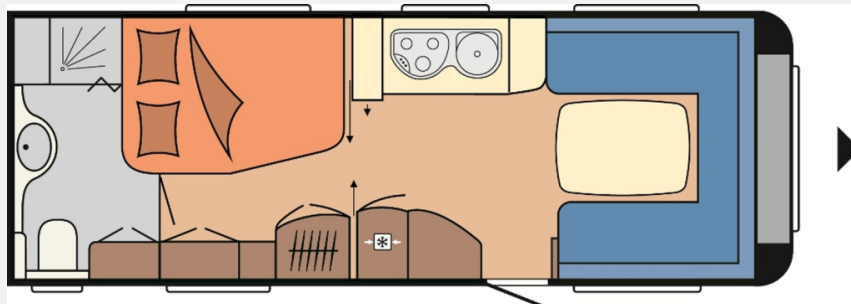

Exposé

Hobby Prestige 650 WFU

21.990,- €

Differenzbesteuerung gemäß §25a

Fahrzeug

Grundriss

Technische Daten

Modell-/Baujahr	2013
Anzahl der Achsen	2
Anzahl Schlafplätze	4
Gesamtlänge	844 cm
Gesamtbreite	250 cm
Höhe	257 cm
Innenhöhe	195 cm
Umlaufmaß	1095 cm
Aufbaulänge	726 cm
techn. zul. Gesamtmasse	1900 kg
Infrastruktur	WC
Heizung	Truma
Wasservorrat	50 l
Abwassertankvolumen	22 l
Farbe	weiß
	Doppel-/franz. Bett