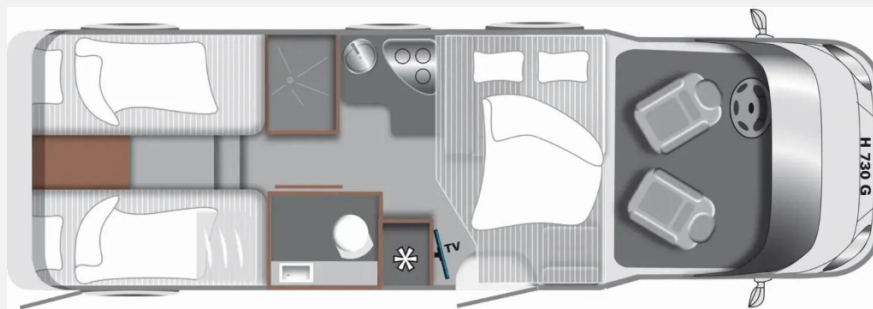

## LMC Tourer Lift H 730 G mit Winterpaket

53.000,- €

Fahrzeug

Grundriss

## Technische Daten

<b>Modell-/Baujahr</b>	2023, 2023
<b>Gasprüfung</b>	11/2025
<b>Leistung</b>	103 KW / 140 PS
<b>km Stand</b>	46000 km
<b>Umweltplakette</b>	grün
<b>Basisfahrzeug</b>	Citroën
<b>Getriebe</b>	Schaltgetriebe
<b>Anzahl Schlafplätze</b>	4
<b>Gesamtlänge</b>	738 cm
<b>Gesamtbreite</b>	222 cm
<b>Höhe</b>	287 cm
<b>Aufbauart</b>	Teilintegriert
<b>techn. zul. Gesamtmasse</b>	3500 kg
<b>Zuladung</b>	420 kg
<b>Kraftstoff</b>	Diesel
	L-Sitzgruppe
	Hubbett, Doppelbett längs