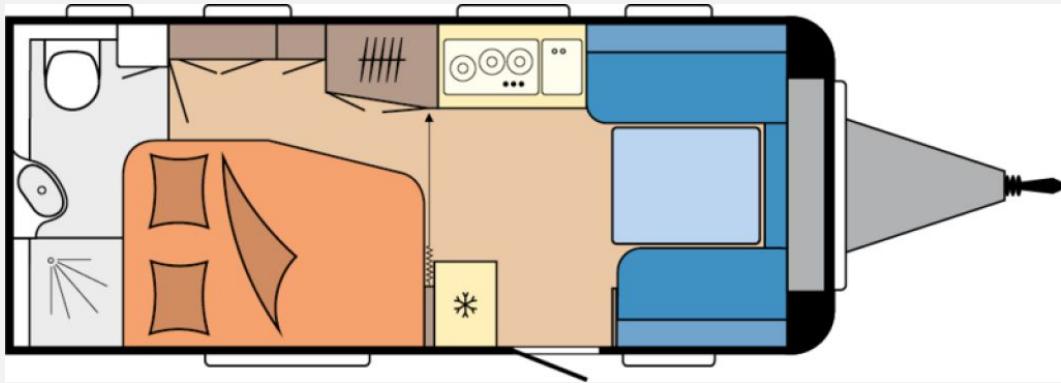

Exposé

Hobby De Luxe 495 WFB (08) Vollausstattunbg

29.800,- €

MwSt. ausweisbar

Fahrzeug

Technische Daten

Modell-/Baujahr	2026
verfügbar ab	01.10.2026
Anzahl der Achsen	1
Anzahl Schlafplätze	4
Gesamtlänge	713 cm
Gesamtbreite	230 cm
Höhe	264 cm
Innenhöhe	195 cm
Umlaufmaß	971 cm
Aufbaulänge	595 cm
techn. zul. Gesamtmasse	1800 kg
max. Auflastung	1800 kg
Infrastruktur	Küche WC
Liegeflächen	Bug (204x135/ 120) Seite (199x133/ 110)
Heizung	TRUMA Combi 4 inkl. 10-Liter-Warmwasseraufbereitung und Frostwächterventil
Kühlschrankvolumen	133 l
Gefriervolumen	12 l
Wasservorrat	47 l
Abwassertankvolumen	23.5 l
Batterie	95 Ah
Steckdosen 230V	7
Vorbesitzer	1
	TÜV neu, Gasprüfung neu, Dichtigkeitsprüfung neu, ehem. Mietfahrzeug
	Doppel-/franz. Bett

Beschreibung

Sonderausstattung:

- Auflastung mit technischer Änderung für Einachser auf 1.800 kg
- City-Wasseranschluss
- Fahrradträger THULE, für Deichsel, 2 Fahrräder, Nutzlast 60 kg
- Gas-Außensteckdose
- USB-Doppelladesteckdose
- Autarkpaket inkl. Laderegler mit Booster, Batterie AGM, 95Ah), Batteriesensor und Batteriekasten
- Frischwassertank, 47 Liter
- Vorzelt-Außensteckdose, inkl. 230-V-Ausgang, SAT- / TV-Anschluss
- Taschenmarkise 4m
- Truma Mover Smart M