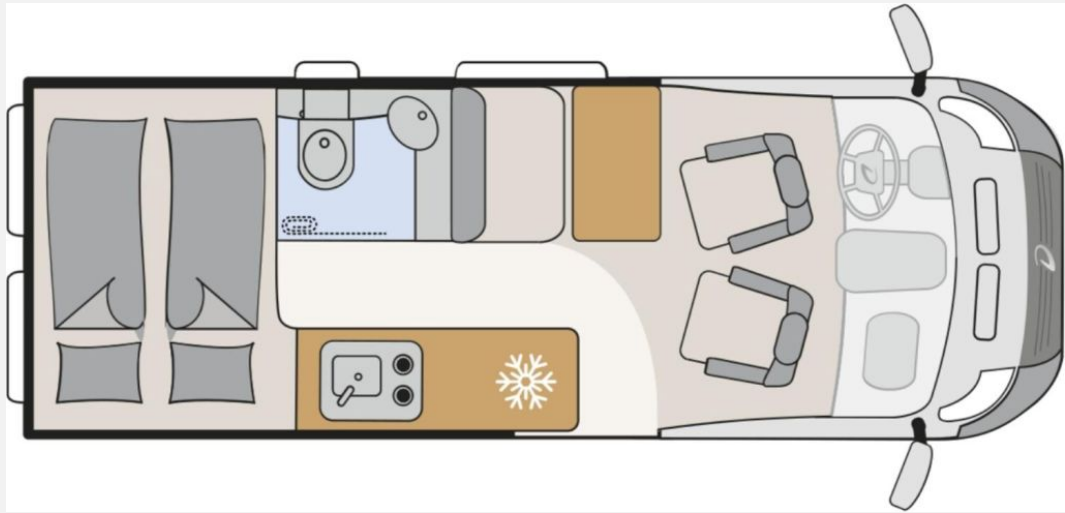

Exposé

Dethleffs Globetrail 600 DK Fiat

66.900,- €

MwSt. ausweisbar

Fahrzeug

Technische Daten

Modell-/Baujahr	2026
Anzahl der Achsen	2
Leistung	103 KW / 140 PS
Umweltplakette	grün
Schadstoffklasse/-norm	Euro 6e
Basisfahrzeug	Fiat Ducato
Motordetails	Multijet 3
Getriebe	Automatik
Antriebsart	Frontantrieb
Anzahl Schlafplätze	2
Gesamtlänge	599 cm
Gesamtbreite	205 cm
Höhe	265 cm
Innenhöhe	189 cm
Aufbauart	Campervan
Masse in fahrber. Zustand	3069 kg
techn. zul. Gesamtmasse	3499 kg
Zuladung	430 kg
Infrastruktur	WC
Liegeflächen	double_couch (197x157/140)
Sitze mit Gurt	4
Radstand	404 cm
Anhängerlast (gebremst)	2500 kg
Anhängerlast (ungebremst)	750 kg
Kraftstoff	Diesel
Heizung	Truma Combi 4
Polster	Scandi
Farbe	grau
	Seitensitzgruppe
	Doppel-/franz. Bett

Beschreibung

- Fiat Ducato MultiJet 140 (2,2 l / 140 PS / 103 kW) - 3.499 kg Automatikgetriebe
- 95 Jahre Paket (600 DK / DS / DR) (Pack Easy Driving Plus (New Pack Safety, Stoßfänger in Wagenfarbe, Skid Plate Schwarz, Nebelscheinwerfer, Adaptiver Tempomat ACC), Pack Vision Level 2 (Seitenspiegel anklappbar, Parksensoren hinten, Totwinkelassistent), Automatische Klimaanlage, Digitale Rückfahrkamera, Digitales Cockpit, Radio Navigation mit 10 Zoll Display, Wireless Phone Charger, Außenbeklebung Full, Vorzeltleuchte, Indirekte Beleuchtung, LED-Lichtröhre in der Küche, Vorbereitung Solarmodule, Truma Bedienteil CP Plus, 230-V-Steckdose im Oberschrank Bug links (Sitzgruppe), 12-V-Steckdose im Heckbereich links unten, Zusätzliche Doppel-USB-Steckdose im Bug links, Drehplatte für Tischerweiterung, Fenster mit Fliegenschutz und Verdunklungsrollo im Heck links, Markise 3,75 m (600))
- Lanzarote Grau
- Abwassertank isoliert und beheizt