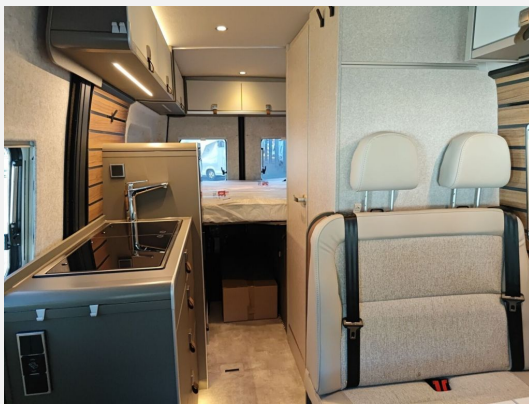

Verkäufer

Burmeister Caravan-Center Bodensee GmbH
Verkaufsteam
Holderweg 2
78351 Bodman-Ludwigshafen

✉ fahrzeuganfragen@caravan-center.de