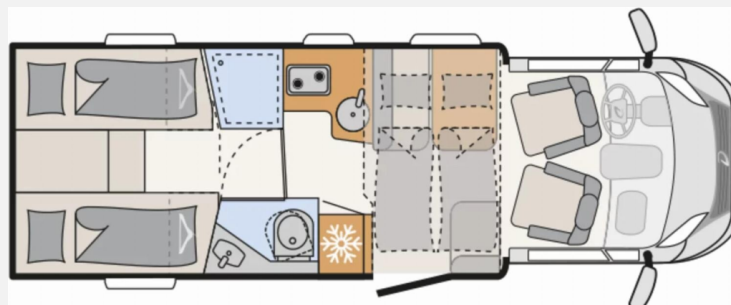

Grundriss

Technische Daten

Modell-/Baujahr	2026
Leistung	103 KW / 140 PS
Umweltplakette	grün
Basisfahrzeug	Fiat Ducato Light
Motordetails	140 MultiJet 3
Getriebe	Automatik
Anzahl Schlafplätze	2
Gesamtlänge	741 cm
Gesamtbreite	233 cm
Höhe	300 cm
Innenhöhe	205 cm
Aufbauart	Teilintegriert
Masse in fahrber. Zustand	3073 kg
techn. zul. Gesamtmasse	3499 kg
Zuladung	426 kg
Infrastruktur	WC
Liegeflächen	Einzelbett (214x80+ 212x80)
Sitze mit Gurt	4
Radstand	404 cm
Anhängerlast (gebremst)	2000 kg
Anhängerlast (ungebremst)	750 kg
Kraftstoff	Diesel
Wasservorrat	116 l
Polster	Heron
Steckdosen 230V	7
Steckdosen 12V	1
Steckdosen USB	2
Farbe	schwarz
	Einzelbett